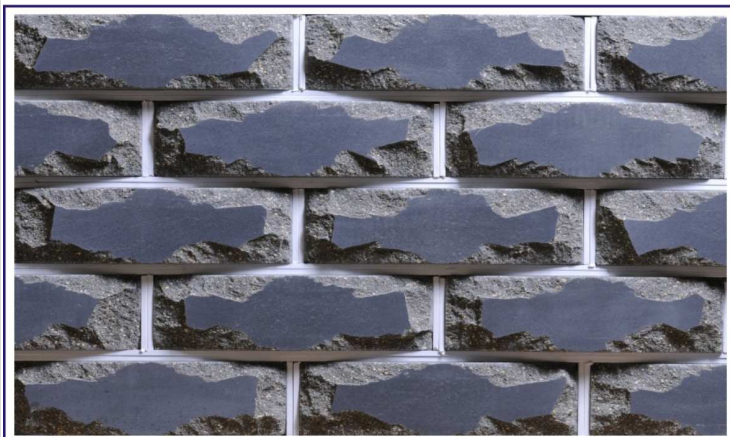

Освоен выпуск легкого кирпича с гладкой и фактурной поверхностью - "Финский", "Луч", "Крымский", "Звездочка" и "Дракон", одно- и двухложкового. Двухложковый кирпич офактурен с двух сторон, применяется для строительства заборов. В одном кирпиче могут сочетаться 2 фактуры. Например: забор может быть с одной стороны финской фактуры, а с другой стороны - "Луч".

Для любителей больших размеров выпущен кирпич по объему в 1,7 раза превышающий традиционный, имеющий размеры 285x140x85. В этом кирпиче имеется 3 сферических сквозных отверстия. Вес большого кирпича составляет 6,25 кг.

Большой кирпич хорошо подходит для заборов. Выпускается гладкий и фактурный кирпич с одной и двух сторон. Для тех, кто любит все добротное и строит для себя и будущих поколений, предлагаем использовать кирпич торговой марки **ФАГОТ** при строительстве несущих стен.

Большой кирпич "Звездочка"