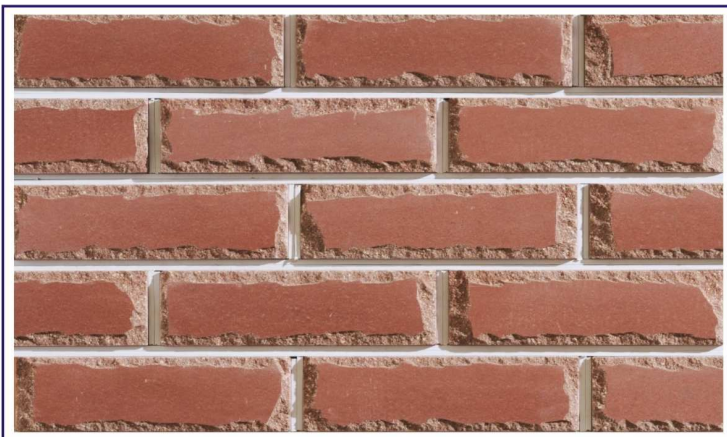

Большой кирпич "Крымский"

91047 г.Луганск, ул. Фабричная, 1с

Моб.: +38 (050) 164-72-49, (097) 572-73-02, Тел. : +38 (0642) 71-15-76, Факс: +38 (0642) 50-27-37

e-mail: onis_sv@mail.ru

Сайт: fagot.biz.ua